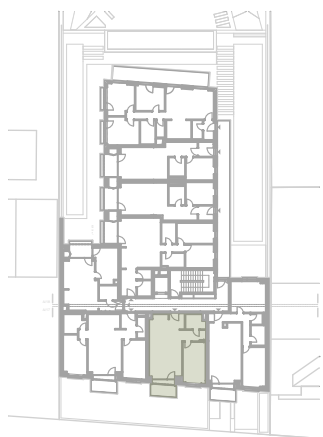

#### HELYISÉGLISTA TERÜLET

01. Előtér	3,4 nm
02. Nappali-étkező-konyha	24,8 nm
03. Közlekedő	3,5 nm
04. Háló	12,6 nm
05. Fürdő/WC	3,8 nm

Nettó terület: 48,1 nm

Bruttó összterület: 50,7 nm

+ 06. Erkély 5,9 nm