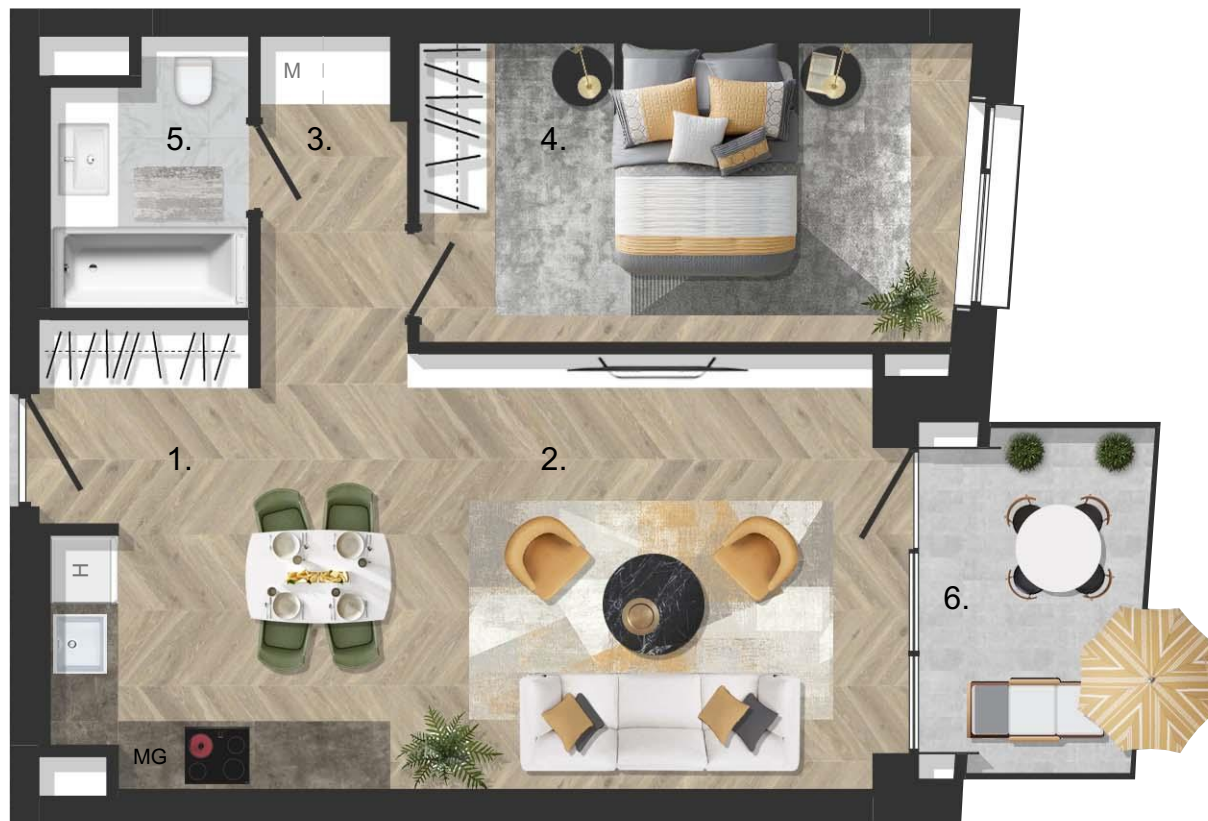

#### HELYISÉGLISTA TERÜLET

01. Előtér	3,4 nm
02. Nappali-étkező-konyha	24,8 nm
03. Közlekedő	3,5 nm
04. Háló	12,6 nm
05. Fürdő/WC	3,8 nm

Nettó terület: 48,1 nm

Bruttó összterület: 50,7 nm

+ 06. Erkély 5,9 nm